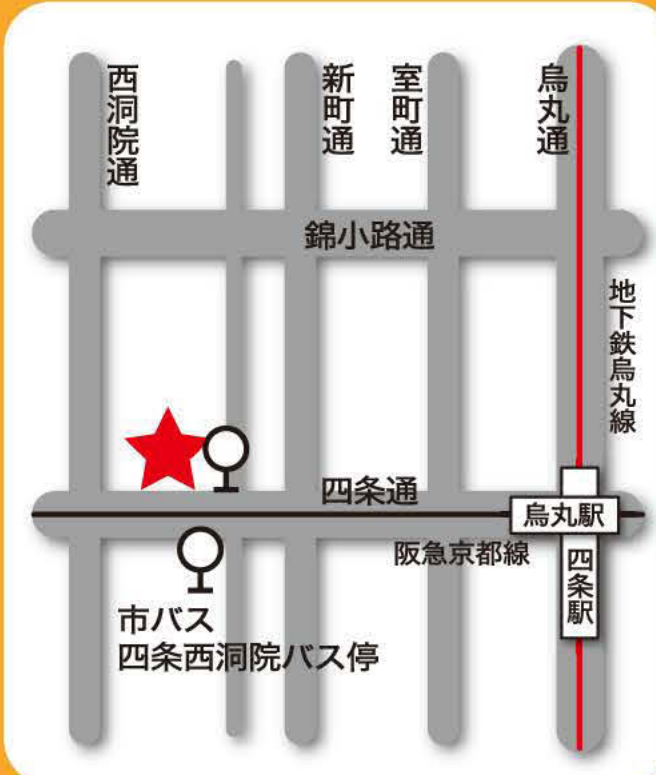

蔵の教室

四条駅・烏丸駅より徒歩約5分
市バス **四条西洞院** バス停前

075-257-7676

京都市下京区四条通西洞院東入
郭巨山町11「四条京町家」

和来堂 検索

www.waraido.com

さらに
お子様のための

KIDS